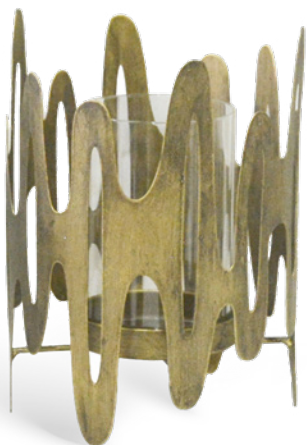

CJ DE CACHEPOTS EM MADEIRA MARROM 2PCS
G 20CM X 20CM X 35CM | P 16CM X 16CM X 29CM

ILUMINAÇÃO

Castiçais

LC0399

CASTIÇAL EM VIDRO E METAL OURO VELHO
18CM X 18CM X 25CM

LC0400

CASTIÇAL EM VIDRO E METAL OURO VELHO
15,5CM X 15,5CM X 19,5CM

NK0208

CASTIÇAL EM METAL E MÁRMORE
PRETO E MARROM
12,5CM X 6CM X 36,5CM

NK0207

CASTIÇAL EM METAL E MÁRMORE
PRETO E MARROM
18,5CM X 8CM X 35,5CM

MESA POSTA

Garrafas e jarras

ZF6008

GARRAFA DE WHISKEY EM VIDRO DETALHADO
TRANSPARENTE - 900ML
13CM X 13CM X 31.5CM